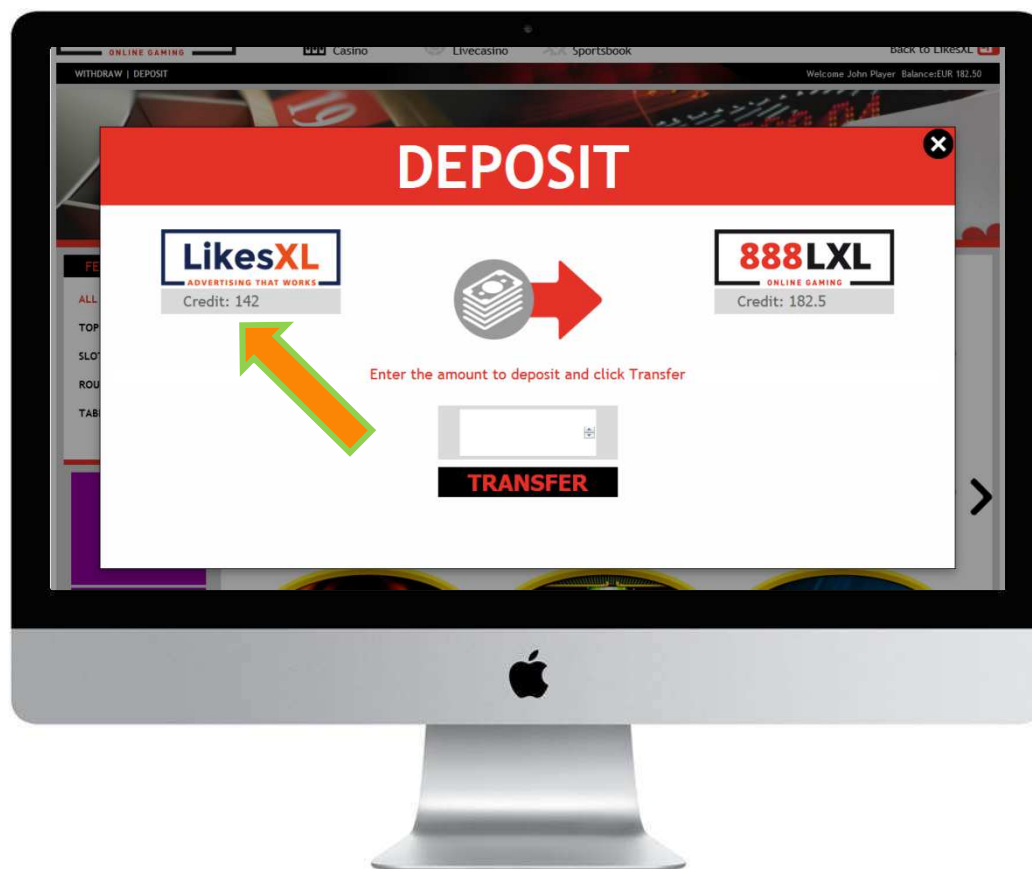

Démarrez et acceptez les conditions générales

- Acceptez les termes et conditions lors de la première visite sur 888LXL et cliquez sur « Suivant »

Transférez de l'argent de
LikesXL à 888LXL

Transférez de l'argent de LikesXL à 888LXL

- Pour transférer de l'argent de LikesXL à 888LXL, cliquez sur « Deposit ».

Transférez de l'argent de LikesXL à 888LXL

- Sur le côté gauche, vous pouvez voir votre montant disponible sur votre compte « Top Up » LikesXL. Entrez le montant souhaité et cliquez sur « TRANSFER »!